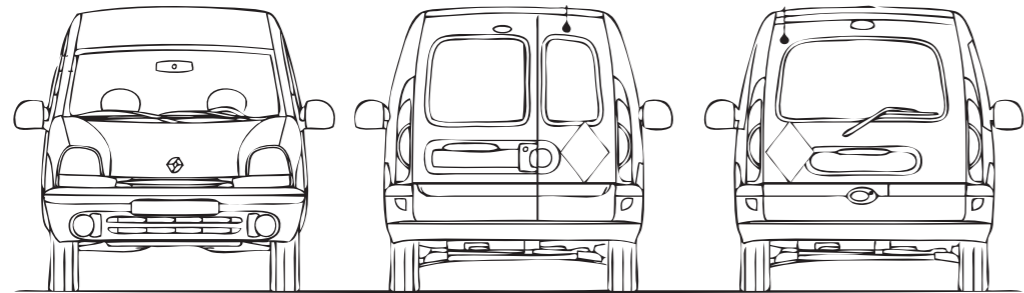

vector

3995 mm

Renault Kangoo

mapa bits

3995 mm

Renault Kangoo