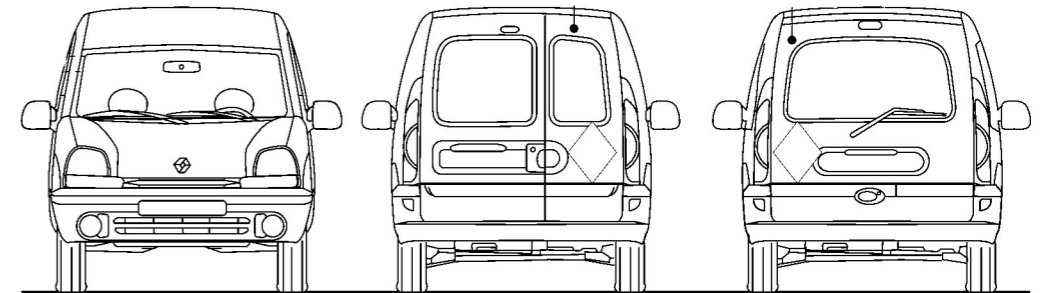

vector

3995 mm

Renault Kangoo

mapa bits

3995 mm

Renault Kangoo